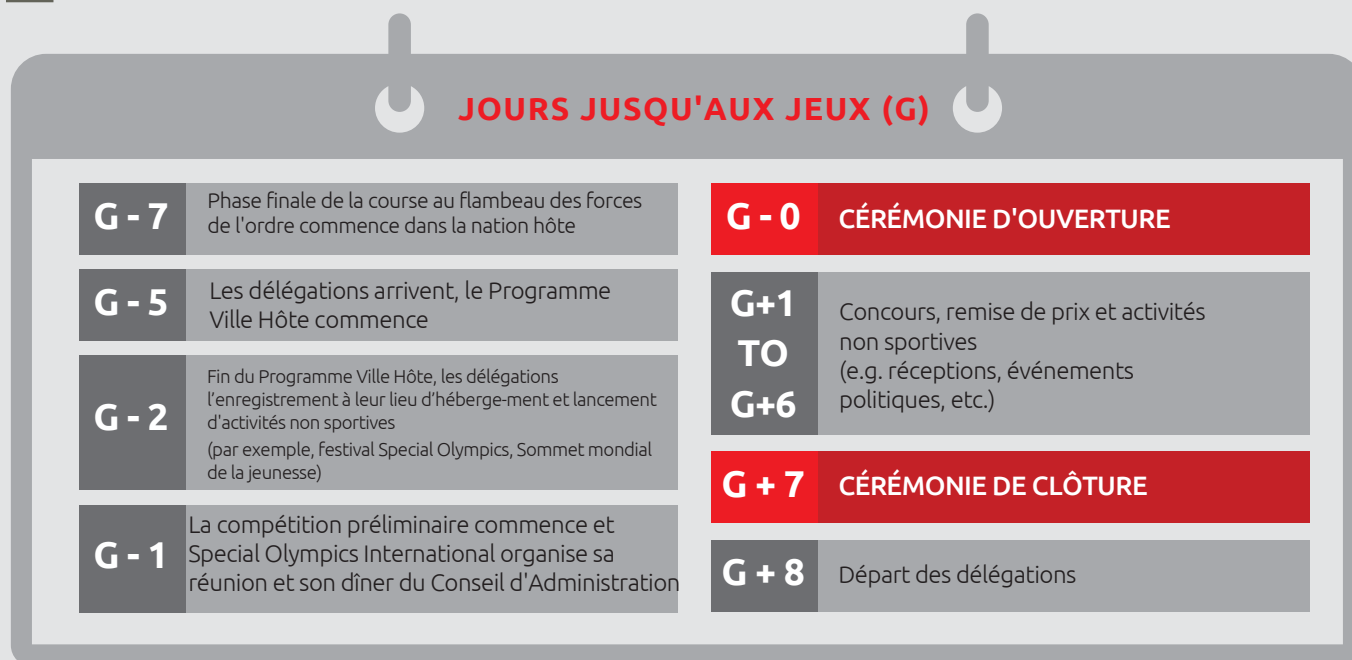

L'ÉVÉNEMENT LE PLUS INCLUSIF SUR LA PLANÈTE

JEUX MONDIAUX D'HIVER

EXEMPLE DE CALENDRIER DES JEUX D'HIVER DANS LE MONDE

EXEMPLE DE BUDGET

<i>Exemple de budget estimatif</i>	<i>Milliers</i>
Jeux d'hiver mondiaux	USD
Opérations d'affaires	$ 6,000
Sports	$ 3,000
Événements non sportifs	$ 5,500
Opérations de jeux et épreuves tests	$ 8,000
Média et communication	$ 2,500
Collecte de fonds / marketing	$ 2,500
Informatique	$ 2,500
Ressources humaines	$ 1,500
Gestion des risques	$ 750
Événement préliminaire	$ 1,000
Contingence	$ 2,000
Coûts totaux	$ 33,750

BUDGETS DES JEUX MONDIAUX D'HIVER PRÉCÉDENTS

SPECIAL OLYMPICS WORLD WINTER GAMES AUSTRIA 2017 Graz | Schladming | Ramsau | Styria	$26 Million
Special Olympics WORLD WINTER GAMES PyeongChang 2013	$38 Million
2009 SPECIAL OLYMPICS WORLD WINTER GAMES IDAH OUSA	$30 Million
2005 Special Olympics World Winter Games Nagano Japan	$20 Million